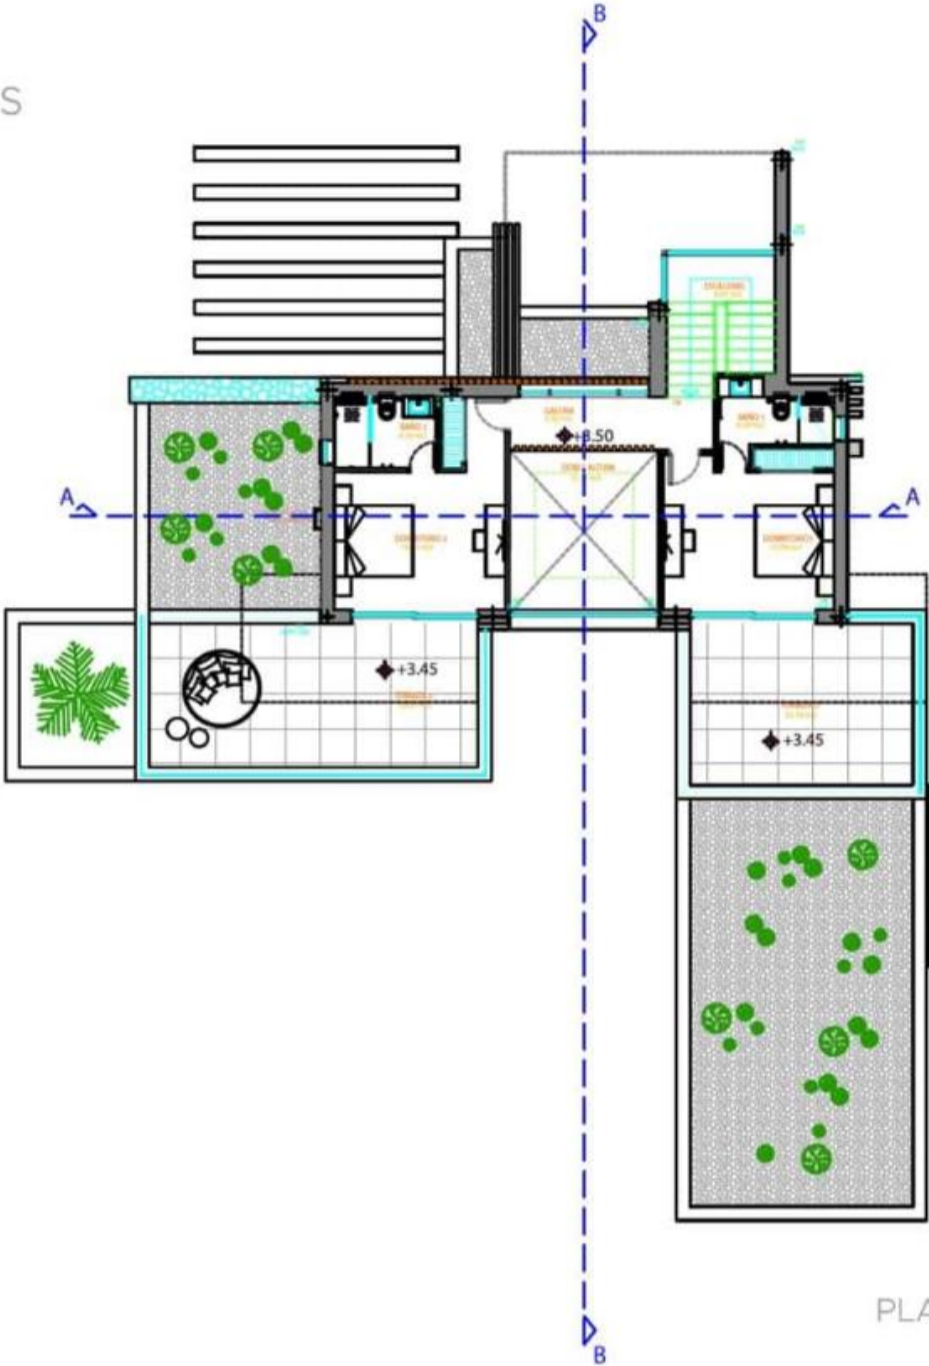

VILLA SIRIUS

PLANTA SÓTANO: 241.00M2

VILLA SIRIUS

PLANTA BAJA: 158,35M2

VILLA SIRIUS

PLANTA ALTA: 76,69M2