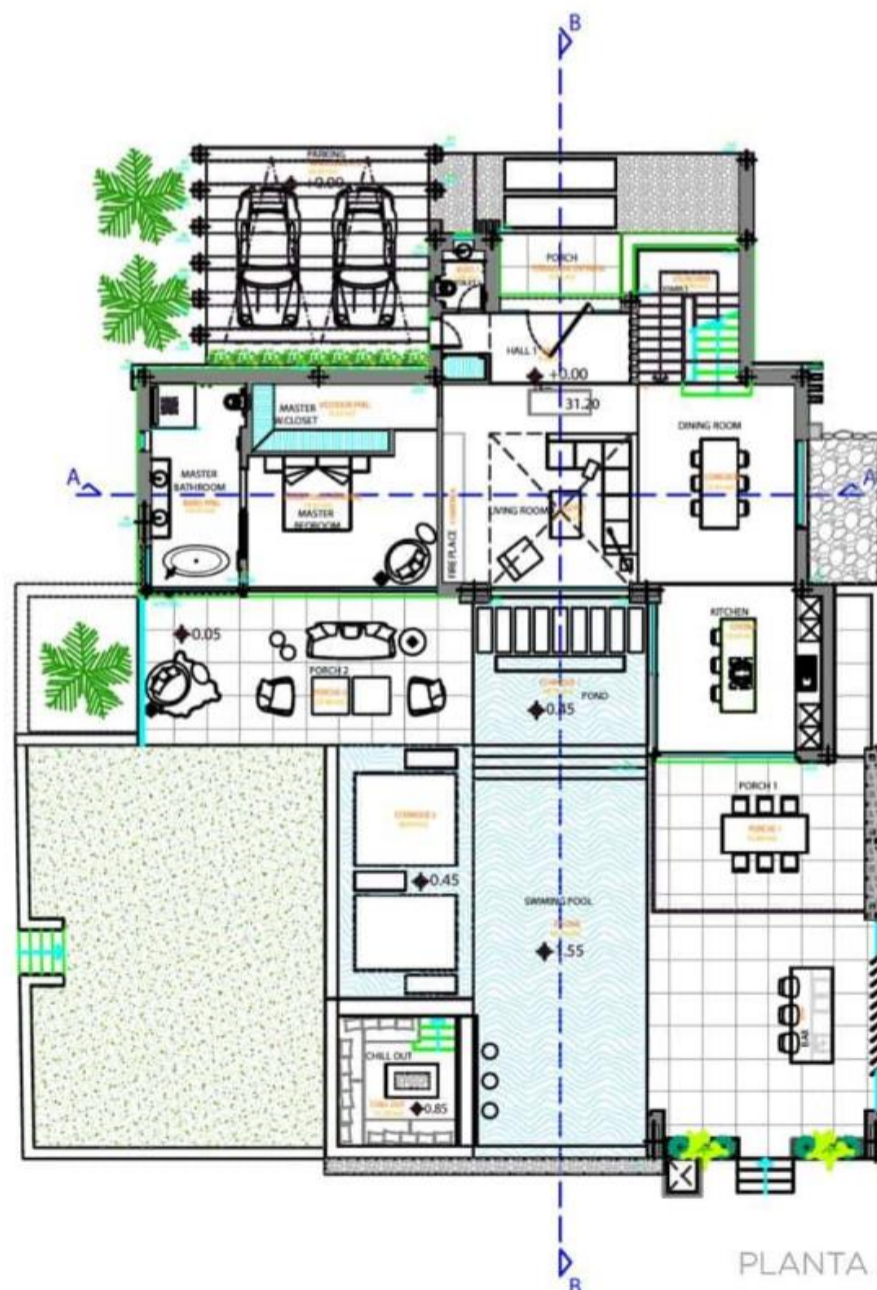

VILLA SIRIUS

PLANTA SÓTANO: 241.00M2

VILLA SIRIUS

PLANTA BAJA: 158,35M2

VILLA SIRIUS

PLANTA ALTA: 76,69M2