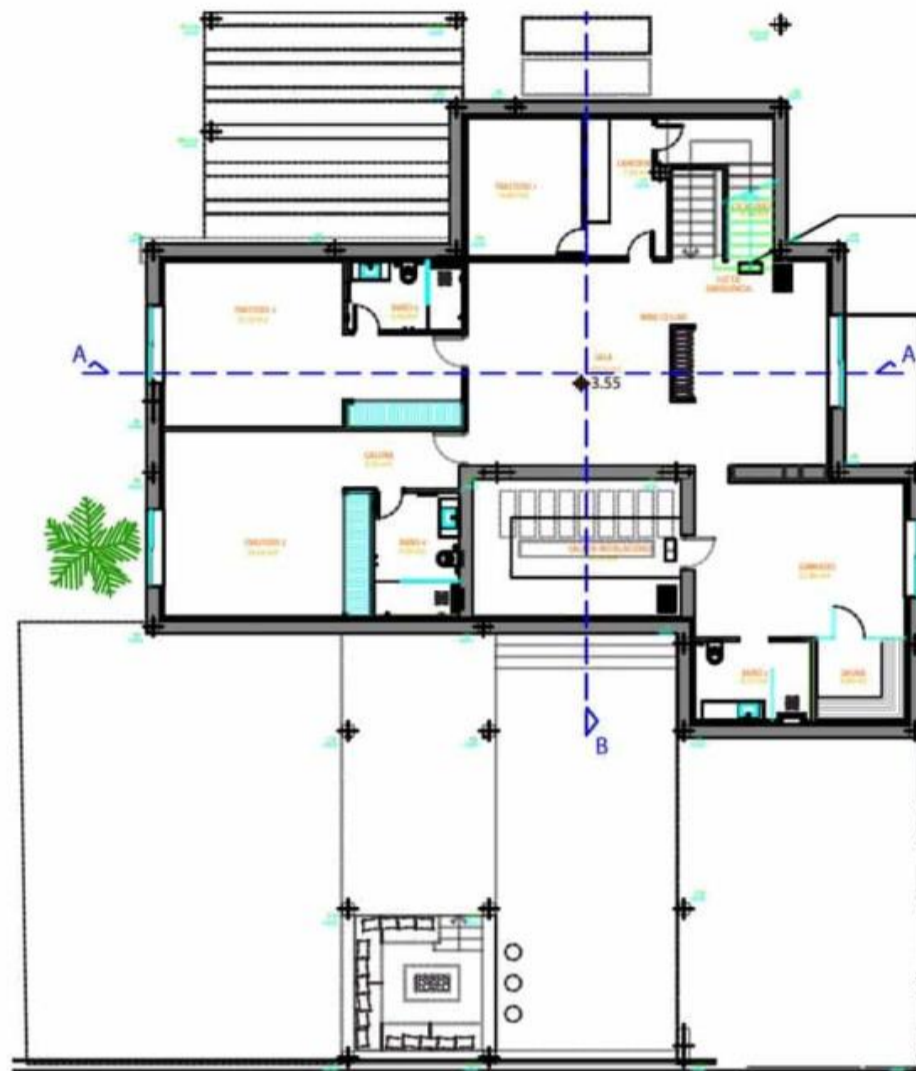

VILLA SIRIUS

PLANTA SÓTANO: 241.00M2

VILLA SIRIUS

PLANTA BAJA: 158,35M2

VILLA SIRIUS

PLANTA ALTA: 76,69M2