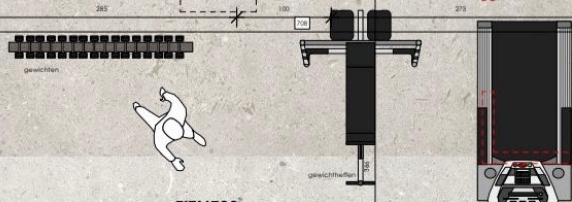

naamgeving dicht maken

TH: 140
RH: 100.7

TH: 140
RH: 100.7

GARAGE
M²: 20.89m²
PLH: 283.8

FITNESS
M²: 25.72m²

ONTSPANNINGSRUIMTE
M²: 96.92m²
PLH: 236.5

PLH: 283.8

PLH: 283.1

BADKAMER 1
PLH: 298

SLAAPKAMER 1
M²: 17.73m²
PLH: 298

DRESSING / bureel - tv-ruimte
M²: 23.56m²
PLH: 276.1

HAL
M²: 10.79m²
PLH: 287

TECHNIKEN
M²: 3.1m²
PLH: 276.6

WIJNKELDER
M²: 4.1m²
PLH: 276.6

TOILET
M²: 2.28m²
PLH: 266.6