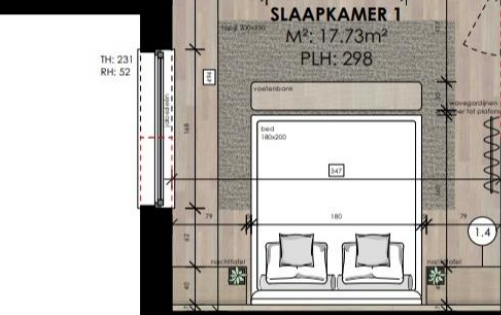

naamgeving dicht maken

TH: 140
RH: 100.7

TH: 140
RH: 100.7

GARAGE
M²: 20.89m²
PLH: 283.8

FITNESS
M²: 25.72m²

ONTSPANNINGSRUIMTE
M²: 96.92m²
PLH: 236.5

PLH: 283.8

PLH: 283.1

BADKAMER 1
PLH: 298

SLAAPKAMER 1
M²: 17.73m²
PLH: 298

DRESSING / bureel - tv-ruimte
M²: 23.56m²
PLH: 276.1

HAL
M²: 10.79m²
PLH: 287

TECHNIKEN
M²: 3.1m²
PLH: 276.6

WIJNKELDER
M²: 4.1m²
PLH: 276.6

TOILET
M²: 2.28m²
PLH: 266.6