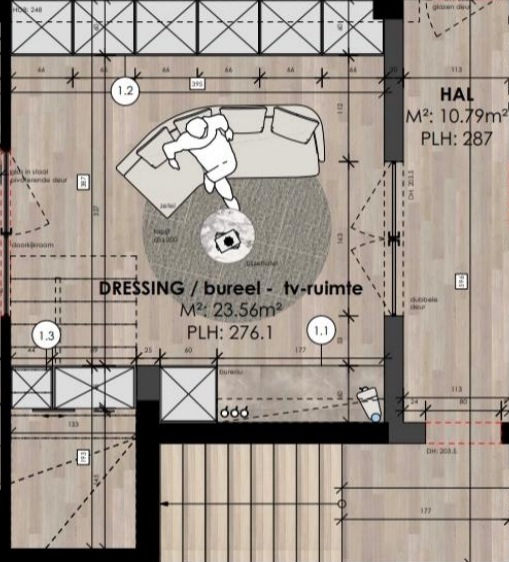

naamgeving dicht maken

TH: 140
RH: 100.7

TH: 140
RH: 100.7

GARAGE
M²: 20.89m²
PLH: 283.8

FITNESS
M²: 25.72m²

ONTSPANNINGSRUIMTE
M²: 96.92m²
PLH: 236.5

PLH: 283.8

PLH: 283.1

BADKAMER 1
PLH: 298

SLAAPKAMER 1
M²: 17.73m²
PLH: 298

DRESSING / bureel - tv-ruimte
M²: 23.56m²
PLH: 276.1

HAL
M²: 10.79m²
PLH: 287

TECHNIKEN
M²: 3.1m²
PLH: 276.6

WIJNKELDER
M²: 4.1m²
PLH: 276.6

TOILET
M²: 2.28m²
PLH: 266.6