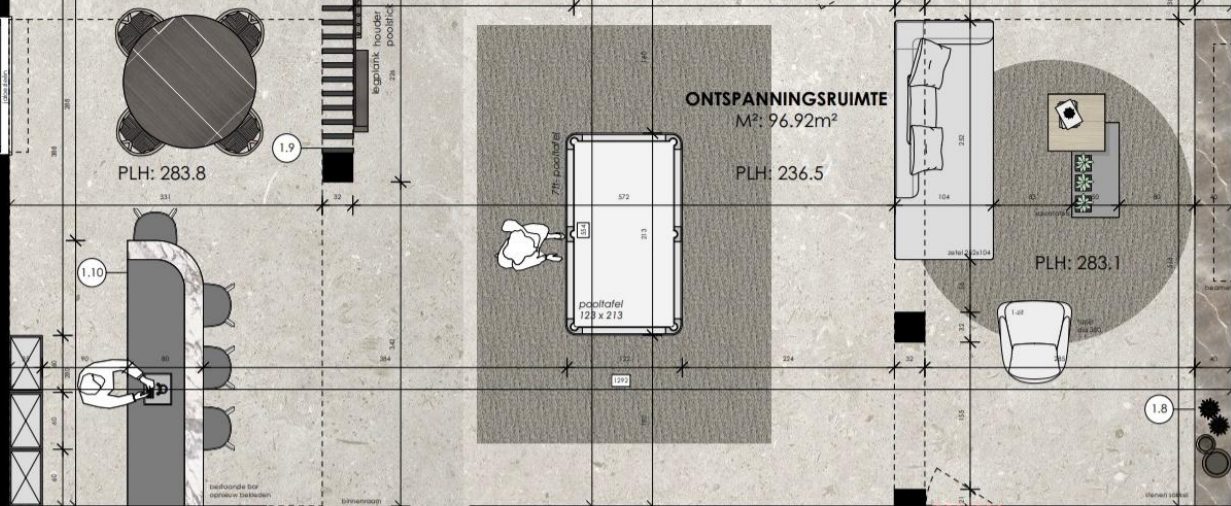

naamgeving dicht maken

TH: 140
RH: 100.7

TH: 140
RH: 100.7

GARAGE
M²: 20.89m²
PLH: 283.8

FITNESS
M²: 25.72m²

ONTSPANNINGSRUIMTE
M²: 96.92m²
PLH: 236.5

PLH: 283.8

PLH: 283.1

BADKAMER 1
PLH: 298

SLAAPKAMER 1
M²: 17.73m²
PLH: 298

DRESSING / bureel - tv-ruimte
M²: 23.56m²
PLH: 276.1

HAL
M²: 10.79m²
PLH: 287

TECHNIKEN
M²: 3.1m²
PLH: 276.6

WIJNKELDER
M²: 4.1m²
PLH: 276.6

TOILET
M²: 2.28m²
PLH: 266.6

TH: 147
RH: 511

TH: 231
RH: 52